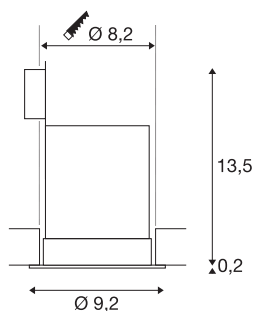

CONTONE

vestavné svítidlo, LED, 2000–3000K, kulaté, bílé, výkyvné, 13 W, vč. listových pružin

S vestavným stropním svítidlem CONTONE můžete sami určit individuální nastavení světla. Při stmívání integrovaného modulu Premium COB LED se mění barva světla z 3000K na 2000K a ukazuje při stmívání stejný efekt jako svítidla se žárovkami. Svítidlo se připojí přímo k síťovému napětí 230 V pomocí vestavěného ovladače LED.

TECHNICKÁ DATA

Č. výrobku	161271
Kód IP	IP 20
Montáž	Montáž
Podrobnosti montáže	Strop
Stmívatelné	Áno
Technologie stmívání	Dim-to-Warm, Stmívač pro kapacitní zatížení
Primární jmenovité napětí	220-240V ~50/60Hz
Sekundární proud / napětí	350 mA
Třída ochrany	II
Příkon	15 W
Minimální teplota prostředí	-20 °C
Maximální teplota prostředí	50 °C
Provozní účinnost (LOR)	0,811
Počet svítidel na LS B16A	67
Počet svítidel na LS C16A	84
Úroveň rozběhového proudu	10 A
Doba trvání rozběhového proudu	40 μs
Stroboskopický efekt (SVM)	0.03
Lumen	1000 lm
Teplota barvy světla	2000-3000 Kelvin
Úhel záření	30 °
Barva	bílá

Světelného Zdroje

916619	
--------	---

CRI	90
Data LXXBXX	L70B50
Životnost	40000 h
Svítivost	rotačně symetrický
Výstup světla	přímé
Výška	13.7 cm
Průměr	9.2 cm
Hmotnost netto	0.334 kg
Celková hmotnost	0.414 kg
Tvar výřezu	kulaté
Vestavná hloubka	13.5 cm
Vestavný průměr	8.2 cm
BIG WHITE strana	231