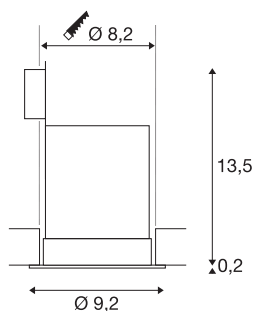

CONTONE

innfelt downlight, LED, 2000-3000K, rund, hvit, vippebar, 13 W, inkl. bladfjær

Med CONTONE innfelt takarmatur kan du selv still inn et stemningslys som passer. Når du dimmer den integrerte COB LED-modulen, forandres lysfargen fra 3000 K til 2000 K og oppviser under dimming den samme effekten som lyskilder med glødetråd. Den integrerte LED-Driveren gjør at armaturet kan kobles direkte til 230 V nettspenning.

TEKNISKE DATA

Art.nr.	161271
EL nummer	3260306
IP-kode	IP 20
Montering	Innfelt montering
Montering detaljer	Tak
Kan dimmes	Ja
Dimmeteknologi	Dim-to-Warm, Faseavsnitt
Primær merkespenning	220-240V ~50/60Hz
Sekundær strøm / spenning	350 mA
Kapslingsgrad	II
Systemeffekt	15 W
Minimal omgivelsestemperatur	-20 °C
Maksimal omgivelsestemperatur	50 °C
Driftseffektivitet (LOR)	0,811
Antall lys på LS B16A	67
Antall lys på LS C16A	84
Høy innkoblingsstrøm	10 A
Varighet innkoblingsstrøm	40 µs
Strobeeffekt (SVM)	0.03
Lysytelse	1000 lm
Lysfargetemperatur	2000-3000 Kelvin
Spredningsvinkel	30 °

Lyskilde

916619	
--------	---

Farge	hvit
CRI	90
LXXBXX-data	L70B50
Levetid	40000 h
Lysstyrkefordeling	rotasjonssymmetrisk
Lysåpning	direkte
Høyde	13.7 cm
Diameter	9.2 cm
Nettvekt	0.334 kg
Bruttvekt	0.414 kg
Utsnittsfom	rund
Innfellingsdybde	13.5 cm
Innfellingsdiameter	8.2 cm
BIG WHITE side	231