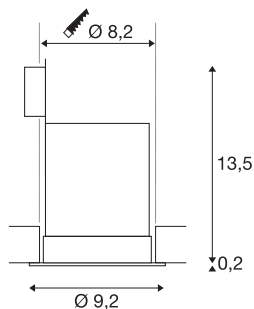

## CONTONE

inbouwarmatuur, led, 2000-3000 K, rond, wit, zwenkbaar, 13 W, incl. klemveren

Met de CONTONE plafondinbouwarmatuur kunt u uw licht sfeer naar wens bepalen. Bij het dimmen van de geïntegreerde Premium COB LED module verandert de lichtkleur van 3000 K in 2000 K en geeft tijdens het dimmen hetzelfde effect als een gloeilamp. De armatuur wordt via de ingebouwde led driver direct op 230 V netvoeding aangesloten.

## TECHNISCHE SPECIFICATIES

Art.nr.	161271
IP-code	IP 20
Montage	Inbouw
Montagebeschrijving	Plafond
Dimbaar	Ja
Dimtechniek	Dim-to-Warm, Fase-afsnijding
Primaire nominale spanning	220-240V ~50/60Hz
Secundaire stroom / spanning	350 mA
Veiligheidsklasse	II
Wattage	15 W
minimale omgevingstemperatuur	-20 °C
maximale omgevingstemperatuur	50 °C
Bedrijfsrendement (LOR)	0,811
Aantal armaturen bij LS B16A	67
Aantal armaturen bij LS C16A	84
Niveau van inschakelstroom	10 A
Duur van inschakelstroom	40 µs
Stroboscopisch effect (SVM)	0.03
Lumen	1000 lm
Lichtkleurtemperatuur	2000-3000 Kelvin
Stralingshoek	30 °
Kleur	wit

## Lichtbron

916619	
--------	---

<b>CRI</b>	90
<b>LXXBXX gegevens</b>	L70B50
<b>Levensduur</b>	40000 h
<b>Lichtsterkteverdeling</b>	rotatiesymmetrisch
<b>Lichtval</b>	direct
<b>Hoogte</b>	13.7 cm
<b>Diameter</b>	9.2 cm
<b>Nettogewicht</b>	0.334 kg
<b>Brutogewicht</b>	0.414 kg
<b>Vorm inbouwopening</b>	rond
<b>Inbouwdiepte</b>	13.5 cm
<b>Inbouwdiameter</b>	8.2 cm
<b>BIG WHITE pagina</b>	231