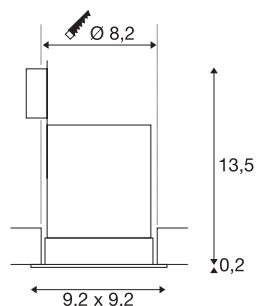

CONTONE®

Einbauleuchte, LED, 2000-3000K, eckig, weiß, schwenkbar, 13W, inkl. Blattfedern

Mit der CONTONE Deckeneinbauleuchte können Sie Ihre Lichtstimmung individuell bestimmen. Beim Dimmen des integrierten Premium COB LED Moduls verändert sich die Lichtfarbe von 3000K auf 2000K und zeigt beim Abdimmen den gleichen Effekt wie Glühfaden-Leuchtmittel. Der elektrische Anschluss erfolgt durch den verbauten LED Treiber direkt an 230V Netzspannung.

TECHNISCHE DATEN

Art. Nr.	161281
IP Code	IP 20
Montage	Einbau
Montagedetails	Decke
Dimmbar	Ja
Technologie der Dimmung	Phasenabschnitt
Primäre Nennspannung	220-240V ~50/60Hz
Sekundär Strom / Spannung	350 mA
Schutzklasse	II
Wattage	15 W
Höhe Einschaltstrom	10 A
Dauer Einschaltstrom	40 µs
Lumen	1000 lm
Lichtfarbtemperatur	3000/2000 Kelvin
Abstrahlwinkel	30 °
Farbe	weiß
CRI	90
LXXBXX Daten	L70B50
Lebensdauer	40000 h
Lichtstärkeverteilung	rotationssymmetrisch
Lichtaustritt	direkt
Länge	9.2 cm

Lichtquelle

916619	
--------	---

Breite	9.2 cm
Höhe	13.7 cm
Nettogewicht	0.346 kg
Bruttogewicht	0.43 kg
Ausschnittsform	rund
Einbautiefe	13.5 cm
Einbaudurchmesser	8.2 cm