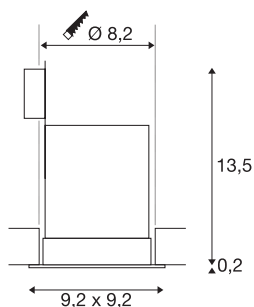

CONTONE

innfelt downlight, LED, 2000-3000K, firkantet, hvit, vippebar, 13 W, inkl. bladfjær

Med CONTONE innfelt takarmatur kan du selv still inn et stemningslys som passer. Når du dimmer den integrerte COB LED-modulen, forandres lysfargen fra 3000 K til 2000 K og oppviser under dimming den samme effekten som lyskilder med glødetråd. Den integrerte LED-Driveren gjør at armaturet kan kobles direkte til 230 V nettspenning.

TEKNISKE DATA

Art.nr.	161281
IP-kode	IP 20
Montering	Innfelt montering
Montering detaljer	Tak
Kan dimmes	Ja
Dimmeteknologi	Faseavsnitt
Primær merkespenning	220-240V ~50/60Hz
Sekundær strøm / spenning	350 mA
Kapslingsgrad	II
Systemeffekt	15 W
Høy innkoblingsstrøm	10 A
Varighet innkoblingsstrøm	40 µs
Lysytelse	1000 lm
Lysfargetemperatur	3000/2000 Kelvin
Spredningsvinkel	30 °
Farge	hvit
CRI	90
LXXBXX-data	L70B50
Levetid	40000 h
Lysstyrkefordeling	rotasjonssymmetrisk
Lysåpning	direkte
Lengde	9.2 cm

Lyskilde

916619	
--------	-----------------------------------------------------------------------------------

Bredde	9.2 cm
Høyde	13.7 cm
Nettvekt	0.346 kg
Bruttvekt	0.43 kg
Utsnittsfom	rund
Innfellingsdybde	13.5 cm
Innfellingsdiameter	8.2 cm