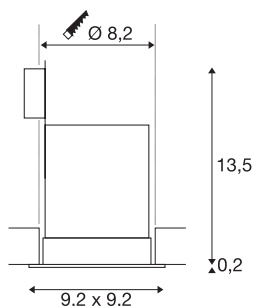

CONTONE

inbouwarmatuur, LED, 2000-3000K, hoekig, wit, richtbaar, 13W, incl. bladveren

Met de CONTONE inbouwarmatuur voor plafond kunt u uw lichtsfeer individueel bepalen. Bij het dimmen van de geïntegreerde COB LED module verandert de lichtkleur van 3000 K naar 2000 K en bij het omlaag dimmen toont de module hetzelfde effect als gloeilampen. Met behulp van de ingebouwde LED-driver wordt de lamp rechtstreeks aangesloten op 230V netspanning.

TECHNISCHE GEGEVENS

Art.nr.	161281
IP-code	IP 20
Montage	inbouw
Montagebeschrijving	plafond
dimbaar	Ja
Dimtechnologie	faseafsnijding
Primaire nominale spanning	220-240V ~50/60Hz
Secundaire stroom/spanning	350 mA
Beschermingsklasse	II
Wattage	15 W
Niveau van inschakelstroom	10 A
Duur van inschakelstroom	40 µs
Lumen	1000 lm
Lichtkleurtemperatuur	3000/2000 Kelvin
Stralingshoek	30 °
Kleur	wit
CRI	90
LXXBXX-gegevens	L70B50
Levensduur	40000 h
Lichtsterkteverdeling	rotatiesymmetrisch
Lichtuitlaat	direct
Lengte	9.2 cm

Lichtbron

916619	
--------	---

Breedte	9.2 cm
Hoogte	13.7 cm
Nettogewicht	0.346 kg
Brutogewicht	0.43 kg
Uitsparingsvorm	rond
Inbouwdiepte	13.5 cm
Inbouwdiameter	8.2 cm