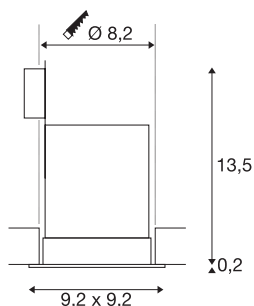

CONTONE

inbouwarmatuur, led, 2000-3000 K, rechthoekig, wit, draaibaar, 13 W, incl. klemveren

Met de CONTONE plafondinbouwarmatuur kunt u uw lichtsfeer naar wens bepalen. Bij het dimmen van de geïntegreerde Premium COB LED module verandert de lichtkleur van 3000 K in 2000 K en geeft tijdens het dimmen hetzelfde effect als een gloeilamp. De armatuur wordt via de ingebouwde led driver direct op 230 V netvoeding aangesloten.

TECHNISCHE SPECIFICATIES

Art.nr.	161281
IP-code	IP 20
Montage	Inbouw
Montagebeschrijving	Plafond
Dimbaar	Ja
Dimtechniek	Fase-afsnijding
Primaire nominale spanning	220-240V ~50/60Hz
Secundaire stroom / spanning	350 mA
Veiligheidsklasse	II
Wattage	15 W
Niveau van inschakelstroom	10 A
Duur van inschakelstroom	40 μ s
Lumen	1000 lm
Lichtkleurtemperatuur	3000/2000 Kelvin
Stralingshoek	30 °
Kleur	wit
CRI	90
LXXBXX gegevens	L70B50
Levensduur	40000 h
Lichtsterkteverdeling	rotatiesymmetrisch
Lichtval	direct
Lengte	9.2 cm

Lichtbron

916619	
--------	---

Breedte	9.2 cm
Hoogte	13.7 cm
Nettogewicht	0.346 kg
Brutogewicht	0.43 kg
Vorm inbouwopening	rond
Inbouwdiepte	13.5 cm
Inbouwdiameter	8.2 cm