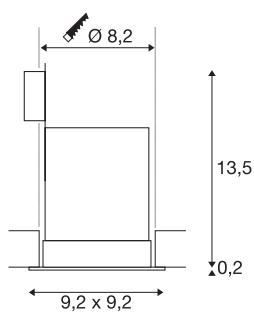

## CONTONE

встраиваемый светильник, светодиод, 2000-3000К, прямоугольный, белый, с регулировкой наклона, 13 Вт, плоские пружинные зажимы в комплекте

Встраиваемый в потолок светильник CONTONE позволяет индивидуально настроить освещение. При уменьшении яркости встроенного светодиодного модуля Premium COB цвет освещения варьируется от 3000К до 2000К и при тусклом освещении имеет тот же эффект, что и лампы накаливания. Благодаря встроенному светодиодному драйверу светильник можно напрямую подключать к сети напряжением 230 В.

### Технические характеристики

Тов. №	161281
IP Code	IP 20
Сборка	Встраиваемый
Детали сборки	Потолок
С регулировкой яркости	Да
Технология регулирования яркости	Фазовая отсечка
Номинальное первичное напряжение	220-240V ~50/60Hz
Вторичный ток / напряжение	350 mA
Класс защиты	II
Мощность	15 W
Уровень пускового тока	10 A
Продолжительность пускового тока	40 μs
Световой поток	1000 lm
Цветовая температура	3000/2000 Kelvin
Половинный угол	30 °
Цвет	белый
CRI	90
LXXVXX Данные	L70B50
Срок службы	40000 h
Распределение силы света	с симметрией относительно оси вращения
Световое отверстие	прямой

## Источник света

916619	
--------	---

<b>Длина</b>	9.2 cm
<b>Ширина</b>	9.2 cm
<b>Высота</b>	13.7 cm
<b>Вес нетто</b>	0.346 kg
<b>вес брутто</b>	0.43 kg
<b>Форма сечения</b>	круглый
<b>Установочная глубина</b>	13.5 cm
<b>Установочный диаметр</b>	8.2 cm