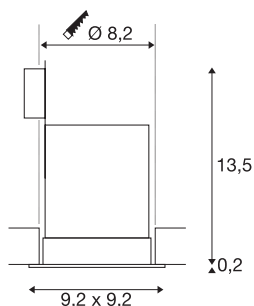

CONTONE

vgradna svetilka, LED, 2000-3000K, oglata, bela, nagibna, 13 W, vklj. listne vzmeti

S stropno vgradno svetilko CONTONE lahko individualno nastavite razsvetljavo v prostoru. Pri zatemnitvi vgrajenega Premium COB LED modula se spremeni temperatura barve svetlobe s 3000 K na 2000 K in ob zatemnitvi ustvari enak učinek kot klasična žarnica z žarilno nitko. Deluje prek vgrajenega LED gonilnika neposredno na omrežju z napetostjo 230 V.

TEHNIČNI PODATKI

Št. art.	161281
IP koda	IP 20
Montaža	Vgradnja
Podrobnosti montaže	Strop
Možnost zatemnitve	Da
Tehnologija zatemnitve	Fazni odsek
Primarna nazivna napetost	220-240V ~50/60Hz
Sekundarni tok / napetost	350 mA
Zaščitni razred	II
El. moč	15 W
Raven zagonskega toka	10 A
Trajanje zagonskega toka	40 μ s
Lumini	1000 lm
Barvna temperatura	3000/2000 Kelvin
Kot sevanja	30 °
Barva	bela
CRI	90
LXXBXX podatki	L70B50
Življenjska doba	40000 h
Razporeditev svetilnosti	simetrično vrtenje
Svetenje	neposredno
Dolžina	9.2 cm

Svetlobnega Vira

916619	
--------	---

Širina	9.2 cm
Višina	13.7 cm
Neto teža	0.346 kg
Bruto teža	0.43 kg
Oblika izreza	okrogla
Globina vgradnje	13.5 cm
Premer vgradnje	8.2 cm