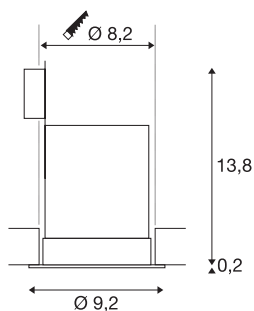

CONTONE

inbouwarmatuur, led, 2000-3000 K, rond, wit, vast, 13 W, incl. klemveren

Met de CONTONE plafondinbouwarmatuur kunt u uw lichtsfeer naar wens bepalen. Bij het dimmen van de geïntegreerde Premium COB LED module verandert de lichtkleur van 3000 K in 2000 K en geeft tijdens het dimmen hetzelfde effect als een gloeilamp. De armatuur wordt via de ingebouwde led driver direct op 230 V netvoeding aangesloten.

TECHNISCHE SPECIFICATIES

Art.nr.	161291
IP-code	IP 44
Montage	Inbouw
Montagebeschrijving	Plafond
Dimbaar	Ja
Dimtechniek	Dim-to-Warm, Fase-afsnijding
Primaire nominale spanning	220-240V ~50/60Hz
Secundaire stroom / spanning	350 mA
Veiligheidsklasse	II
Wattage	15 W
minimale omgevingstemperatuur	-20 °C
maximale omgevingstemperatuur	50 °C
Bedrijfsrendement (LOR)	0,811
Aantal armaturen bij LS B16A	67
Aantal armaturen bij LS C16A	84
Niveau van inschakelstroom	10 A
Duur van inschakelstroom	40 µs
Stroboscopisch effect (SVM)	0.03
Lumen	1000 lm
Lichtkleurtemperatuur	2000-3000 Kelvin
Stralingshoek	30 °
Kleur	wit

Lichtbron

916619	
--------	---

CRI	90
LXXBXX gegevens	L70B50
Levensduur	40000 h
Lichtsterkteverdeling	rotatiesymmetrisch
Lichtval	direct
Hoogte	14 cm
Diameter	9.2 cm
Nettogewicht	0.324 kg
Brutogewicht	0.402 kg
Vorm inbouwopening	rond
Inbouwdiepte	13.5 cm
Inbouwdiameter	8.2 cm
BIG WHITE pagina	231