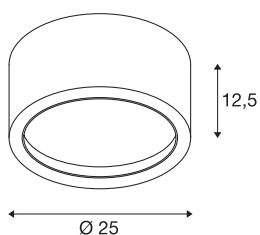

## FERA 25

plafonnier intérieur, blanc mat, LED, 21W, 3000K

Le plafonnier LED 230V PROJECTEUR EN SAILLIE FERA 25 séduit par son design simple et clair et une grande puissance lumineuse. Les LED intégrées atteignent un flux lumineux d'env. 1800lm. Cela permet d'utiliser sans problème le luminaire pour l'éclairage de pièces. Grâce à l'alimentation LED intégrée, le luminaire est prêt pour le raccordement direct à la tension alternative 230V. Ce luminaire comprend des modules à LED intégrés.

## INFORMATIONS TECHNIQUES

Réf.	161461
Code IP	IP 20
Montage	En saillie
Détails de montage	Plafond
Tension nominale primaire	220-240V ~50/60Hz
Courant / tension secondaire	550 mA
Classe de protection	I
Puissance en watts	23 W
Température ambiante minimale	-20 °C
Température ambiante maximale	45 °C
Effet stroboscopique (SVM)	0.03
Lumen	1800 lm
Température de couleur	3000 Kelvin
Angle de rayonnement	100 °
Coloris	blanc
IRC	80
Données LXXBXX	L70B50
Durée de vie	20000 h
Sortie lumineuse	directement
Hauteur	12.5 cm
Diamètre	25 cm
Poids net	1.816 kg

## Source Lumineuse

916575		<b>Poids brut</b>	2.187 kg
		<b>Page du BIG WHITE</b>	272