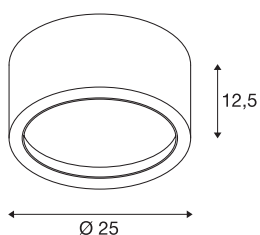

FERA 25

plafondarmatuur, LED, 3000K, rond, wit, 1800lm, max. 21W, incl. LED-driver

Het hoogvolt LED-plafondarmatuur FERA 25 overtuigt door zijn eenvoudig en duidelijk design en de hoge lichtsterkte. De geïntegreerde LEDs hebben een lichtstroom van ong. 1800lm. De lamp kan dan ook zonder problemen de hele ruimte verlichten. Dankzij de geïntegreerde LED-driver kan het armatuur rechtstreeks op 230V netspanning worden aangesloten. Dit armatuur bevat ingebouwde LED-lampen.

TECHNISCHE GEGEVENS

| | |
|-------------------------------|-------------------|
| Art.nr. | 161461 |
| IP-code | IP 20 |
| Montage | opbouw |
| Montagebeschrijving | plafond |
| Primaire nominale spanning | 220-240V ~50/60Hz |
| Secundaire stroom/spanning | 550 mA |
| Beschermingsklasse | I |
| Wattage | 23 W |
| minimale omgevingstemperatuur | -20 °C |
| maximale omgevingstemperatuur | 45 °C |
| Stroboscopisch effect (SVM) | 0.03 |
| Lumen | 1800 lm |
| Lichtkleurtemperatuur | 3000 Kelvin |
| Stralingshoek | 100 ° |
| Kleur | wit |
| CRI | 80 |
| LXXBXX-gegevens | L70B50 |
| Levensduur | 20000 h |
| Lichtuitlaat | direct |
| Hoogte | 12.5 cm |
| Diameter | 25 cm |
| Nettogewicht | 1.816 kg |

Lichtbron

| | | | |
|--------|-----------------------------------------------------------------------------------|-------------------------|----------|
| 916575 |  | Brutogewicht | 2.187 kg |
| | | BIG WHITE pagina | 272 |