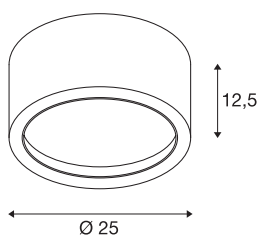

FERA 25

plafonnier intérieur, gris argent, LED, 21W, 3000K

Le plafonnier LED 230V PROJECTEUR EN SAILLIE FERA 25 séduit par son design simple et clair et une grande puissance lumineuse. Les LED intégrées atteignent un flux lumineux d'env. 1800lm. Cela permet d'utiliser sans problème le luminaire pour l'éclairage de pièces. Grâce à l'alimentation LED intégrée, le luminaire est prêt pour le raccordement direct à la tension alternative 230V. Ce luminaire comprend des modules à LED intégrés.

INFORMATIONS TECHNIQUES

Réf. :	161464
Tension nominale primaire	220-240V ~50/60Hz mA/V
Courant secondaire / tension secondaire	550mA
Hauteur	12.5 cm
Diamètre	25 cm
Poids net	1.838 kg
Poids brut	2.277 kg
Code IP	IP 20
Classe de protection	I
Montage	En saillie
Détails de montage	Plafond
Puissance en watts	23 W
Lumen	1800 lm
Température de couleur	3000 Kelvin
Angle de rayonnement	100 °
Coloris	gris
IRC	80
Données LXXBXX	L70B50
Durée de vie	20000 h
Température ambiante minimale	0 °C
Température ambiante maximale	45 °C