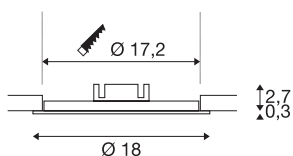

## SENSER 18

vestavné svítidlo, LED, 3000K, kulaté, stříbrošedé, 10W

Vestavné svítidlo SENSER 18 z hliníku je k dostání v bílé a stříbrošedé barvě i s kulatou a hranatou krycí lištou. Použití pevné prémiové LED díky úhlu záření 120° umožňuje ploché, homogenní základní osvětlení. K provozu vestavného svítidla je zapotřebí vhodný zdroj konstantního proudu 350mA.

## TECHNICKÁ DATA

Č. výrobku	162743
Kód IP	IP 20
Montáž	Montáž
Podrobnosti montáže	Strop
Sekundární proud / napětí	350 mA
Třída ochrany	III
Lumen	560 lm
Teplota barvy světla	3000 Kelvin
Úhel záření	120 °
Barva	šedá
CRI	80
Data LXXBXX	L70B50
Životnost	30000 h
Svítivost	rotačně symetrický
Výstup světla	přímé
Výška	3 cm
Průměr	18 cm
Hmotnost netto	0.41 kg
Celková hmotnost	0.572 kg
Tvar výřezu	kulaté
Vestavná hloubka	4 cm
Vestavný průměr	17.2 cm