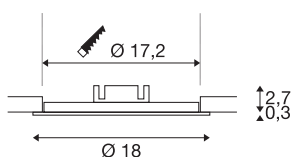

SENSER 18

inbouwarmatuur, LED, 3000K, rond, zilvergrijs, 10W

De aluminium SENSER 18 inbouwarmatuur is verkrijgbaar in de kleuren wit en zilvergrijs en met een ronde of hoekige afdekplaat. Het starre Premium LED inzetstuk zorgt door de uitstralingshoek van 120° voor een vlakke, homogene grondverlichting. Voor het gebruik van de inbouwarmatuur is een passende LED driver met 350mA wisselspanning nodig.

TECHNISCHE GEGEVENS

Art.nr.	162743
IP-code	IP 20
Montage	inbouw
Montagebeschrijving	plafond
Secundaire stroom/spanning	350 mA
Beschermingsklasse	III
Lumen	560 lm
Lichtkleurtemperatuur	3000 Kelvin
Stralingshoek	120 °
Kleur	grijs
CRI	80
LXXBXX-gegevens	L70B50
Levensduur	30000 h
Lichtsterkteverdeling	rotatiesymmetrisch
Lichtuitlaat	direct
Hoogte	3 cm
Diameter	18 cm
Nettogewicht	0.41 kg
Brutogewicht	0.572 kg
Uitsparingsvorm	rond
Inbouwdiepte	4 cm
Inbouwdiameter	17.2 cm