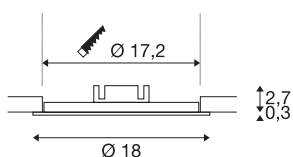

SENSER 18

inbouwarmatuur, led, 3000 K, rond, zilvergrijs, 10W

De SENSER 18 inbouwarmatuur van aluminium is verkrijgbaar in de kleuren wit en zilvergrijs en met rond en rechthoekig afdekpaneel. De vaste premium led inzet maakt via de stralingshoeken van 120° een vlakke, gelijkmatige basisverlichting mogelijk. Voor het gebruik van de inbouwarmatuur is een geschikte constante voeding met 350 mA nodig.

TECHNISCHE SPECIFICATIES

Art.nr.	162743
IP-code	IP 20
Montage	Inbouw
Montagebeschrijving	Plafond
Secundaire stroom / spanning	350 mA
Veiligheidsklasse	III
Lumen	560 lm
Lichtkleurtemperatuur	3000 Kelvin
Stralingshoek	120 °
Kleur	grijs
CRI	80
LXXBXX gegevens	L70B50
Levensduur	30000 h
Lichtsterkteverdeling	rotatiesymmetrisch
Lichtval	direct
Hoogte	3 cm
Diameter	18 cm
Nettogewicht	0.41 kg
Brutogewicht	0.572 kg
Vorm inbouwopening	rond
Inbouwdiepte	4 cm
Inbouwdiameter	17.2 cm