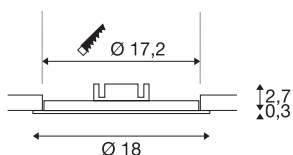

SENSER 18

lampa wpuszczana, LED, 3000K, okrągła, kolor srebrnoszary, 10W

Aluminiowa lampa wpuszczana SENSER 18 jest dostępna w kolorach białym i srebrnoszarym, z osłoną okrągłą i kwadratową. Nie ruchomy wkład z diodą LED Premium umożliwia płaskie, równomierne oświetlenie podstawowe dzięki kątowni wiązki światła 120°. Do zasilania lampy wpuszczanej wymagany jest odpowiedni zasilacz prądu stałego 350mA.

DANE TECHNICZNE

Nr artykułu	162743
Kod IP	IP 20
Montaż	Wersja do wbudowania
Szczegóły dotyczące montażu	Wersja sufitowa
Prąd / napięcie wtórny	350 mA
Klasy ochrony	III
Strumień świetlny	560 lm
Temperatura barwy światła	3000 Kelvin
Kąt połowiczny rozpraszania	120 °
Kolor	szary
CRI	80
Dane LXXBXX	L70B50
Okres użytkowania	30000 h
Rozkład natężenia oświetlenia	Symetryczne obracanie
Emisja światła	bezpośrednie
Wysokość	3 cm
średnica	18 cm
Waga netto	0.41 kg
Waga brutto	0.572 kg
Forma do wycinania	Okrągły
Głębokość montażowa	4 cm
Średnica montażowa	17.2 cm