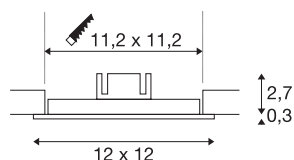

SENSER 12

vestavné svítidlo, LED, 3000K, hranaté, stříbrošedé, 6 W

Vestavné svítidlo SENSER 12 z hliníku je k dostání v bílé a stříbrošedé barvě i s kulatou a hranatou krycí lištou. Použití pevné prémiové LED díky úhlu záření 120° umožňuje ploché, homogenní základní osvětlení. K provozu vestavného svítidla je zapotřebí vhodný zdroj konstantního proudu 350mA.

TECHNICKÁ DATA

Č. výrobku	162793
Kód IP	IP 20
Montáž	Montáž
Podrobnosti montáže	Strop
Sekundární proud / napětí	350 mA
Třída ochrany	III
Lumen	240 lm
Teplota barvy světla	3000 Kelvin
Úhel záření	120 °
Barva	šedá
CRI	80
Data LXXBXX	L70B50
Životnost	30000 h
Svítivost	rotačně symetrický
Výstup světla	přímé
Délka	12 cm
Šířka	12 cm
Výška	3 cm
Hmotnost netto	0.279 kg
Celková hmotnost	0.376 kg
Tvar výřezu	rohové
Vestavná délka	11.2 cm

Vestavná šířka	11.2 cm
Vestavná hloubka	4 cm

Příslušenství

1007227	LED driver 20 W 350 mA- /500 mA PHASE
---------	--