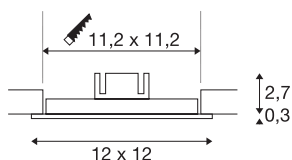

SENER 12

innfelt lampe, LED, 3000 K, firkantet, sølvgrå, 6 W

SENER 12 innfelt armatur i aluminium fås i matt hvit og sølvgrå med rund eller firkantet front. Den stive premium LED-innsatsen med 120° strålevinkel sørger for en homogen grunnbelysning i et stort område. Til bruk av den innfellede armaturet kreves det en passende konstantstrømdriver med 350mA vekselstrøm.

TEKNISKE DATA

Art.nr.	162793
IP-kode	IP 20
Montering	Innfelt montering
Montering detaljer	Tak
Sekundær strøm / spenning	350 mA
Kapslingsgrad	III
Lysytelse	240 lm
Lysfargetemperatur	3000 Kelvin
Spredningsvinkel	120 °
Farge	grå
CRI	80
LXXBXX-data	L70B50
Levetid	30000 h
Lysstyrkefordeling	rotasjonssymmetrisk
Lysåpning	direkte
Lengde	12 cm
Bredde	12 cm
Høyde	3 cm
Nettvekt	0.279 kg
Bruttovekt	0.376 kg
Utsnittsforn	firkantet
Innfellingslengde	11.2 cm

Innfellingsbredde	11.2 cm
Innfellingsdybde	4 cm

Tilbehør og lyspæreeanbefaling

1007227	LED-driver 20W 350 mA / 500 mA PHASE
---------	---