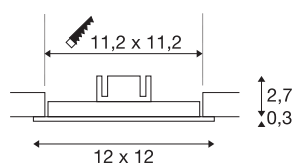

## SENSER 12

inbouwarmatuur, LED, 3000K, hoekig, zilvergrijs, 6W

De aluminium SENSER 12 inbouwarmatuur is verkrijgbaar in de kleuren wit en zilvergrijs en met een ronde of hoekige afdekplaat. Het starre Premium LED inzetstuk zorgt door de uitstralingshoek van 120° voor een vlakke, homogene grondverlichting. Voor het gebruik van de inbouwarmatuur is een passende LED driver met 350mA wisselspanning nodig.

## TECHNISCHE GEGEVENS

Art.nr.	162793
IP-code	IP 20
Montage	inbouw
Montagebeschrijving	plafond
Secundaire stroom/spanning	350 mA
Beschermingsklasse	III
Lumen	240 lm
Lichtkleurtemperatuur	3000 Kelvin
Stralingshoek	120 °
Kleur	grijs
CRI	80
LXXBXX-gegevens	L70B50
Levensduur	30000 h
Lichtsterkteverdeling	rotatiesymmetrisch
Lichtuitlaat	direct
Lengte	12 cm
Breedte	12 cm
Hoogte	3 cm
Nettogewicht	0.279 kg
Brutogewicht	0.376 kg
Uitsparingsvorm	hoekig
Inbouw lengte	11.2 cm

Inbouwbreedte	11.2 cm
Inbouwdiepte	4 cm