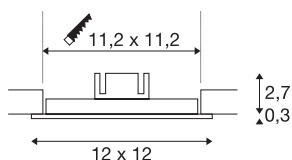

SENSER 12

inbouwarmatuur, led, 3000 K, rechthoekig, zilvergrijs, 6 W

De SENSER 12 inbouwarmatuur van aluminium is verkrijgbaar in de kleuren wit en zilvergrijs en met rond en rechthoekig afdekpaneel. De vaste premium led inzet maakt via de stralingshoeken van 120° een vlakke, gelijkmatige basisverlichting mogelijk. Voor het gebruik van de inbouwarmatuur is een geschikte constante voeding met 350 mA nodig.

TECHNISCHE SPECIFICATIES

Art.nr.	162793
IP-code	IP 20
Montage	Inbouw
Montagebeschrijving	Plafond
Secundaire stroom / spanning	350 mA
Veiligheidsklasse	III
Lumen	240 lm
Lichtkleurtemperatuur	3000 Kelvin
Stralingshoek	120 °
Kleur	grijs
CRI	80
LXXBXX gegevens	L70B50
Levensduur	30000 h
Lichtsterkteverdeling	rotatiesymmetrisch
Lichtval	direct
Lengte	12 cm
Breedte	12 cm
Hoogte	3 cm
Nettogewicht	0.279 kg
Brutogewicht	0.376 kg
Vorm inbouwopening	vierkant
Inbouw lengte	11.2 cm

Inbouwbreedte	11.2 cm
Inbouwdiepte	4 cm

Accessoires

1007227	LED driver 20W 350/500 mA PHASE
---------	------------------------------------