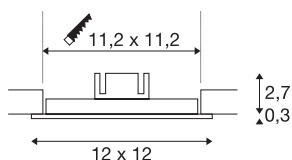

DANE TECHNICZNE

Nr artykułu	162793
Kod IP	IP 20
Montaż	Wersja do wbudowania
Szczegóły dotyczące montażu	Wersja sufitowa
Prąd / napięcie wtórny	350 mA
Klasy ochrony	III
Strumień świetlny	240 lm
Temperatura barwy światła	3000 Kelvin
Kąt połowiczny rozpraszania	120 °
Kolor	szary
CRI	80
Dane LXXBXX	L70B50
Okres użytkowania	30000 h
Rozkład natężenia oświetlenia	Symetryczne obracanie
Emisja światła	bezpośrednie
Długość	12 cm
Szerokość	12 cm
Wysokość	3 cm
Waga netto	0.279 kg
Waga brutto	0.376 kg
Forma do wycinania	Prostokątny
Długość montażowa	11.2 cm

Szerokość montażowa	11.2 cm
Głębokość montażowa	4 cm

Akcesoria

1007227	Zasilacz LED 20 W 350 mA/500 mA FAZOWY
---------	--