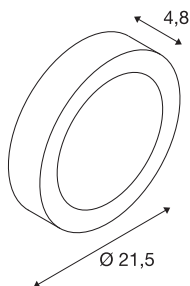

SENSER 14

nástěnné a stropní svítidlo, LED, 3000K, kulaté, stříbrošedé, 14 W

Ploché nástěnné a stropní svítidlo SENSER 14 z hliníku lze zakoupit v barvách bílá a stříbrošedá a také v kulaté nebo hranaté verzi. Použití pevné prémiové LED díky úhlu záření 120° umožňuje ploché, homogenní základní osvětlení. Na základě zdroje konstantního proudu z obsahu dodávky je svítidlo připraveno k připojení k síťovému napětí 230 V.

TECHNICKÁ DATA

Č. výrobku	162953
Kód IP	IP 20
Montáž	Nástavba
Podrobnosti montáže	Strop, Stěna
Stmívatelné	Áno
Technologie stmívání	Stmívač pro fázové zatížení
Primární jmenovité napětí	220-240V ~50/60Hz
Sekundární proud / napětí	350 mA
Třída ochrany	I
Příkon	18 W
Lumen	840 lm
Teplota barvy světla	3000 Kelvin
Úhel záření	120 °
Barva	šedá
CRI	80
Data LXXBXX	L70B50
Životnost	30000 h
Svítilivost	rotačně symetrický
Výstup světla	přímé
Výška	4.8 cm
Průměr	21.5 cm
Hmotnost netto	0.829 kg