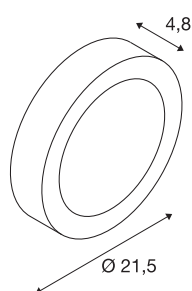

SENSER 14

luminaria de pared y techo, led, 3000 K, redonda, gris plata, 14W

La luminaria empotrada de pared y techo plana SENSER 14 de aluminio está disponible en los colores blanco y gris plata, así como con un acabado redondo o cuadrado. La pieza insertada rígida led prémium permite una iluminación plana y homogénea gracias al ángulo de radiación de 120°. Gracias al controlador de corriente constante incluido en la entrega, la luminaria está lista para su conexión a una tensión eléctrica de 230 V.

Datos técnicos

Art. N.º	162953
Código IP	IP 20
Montaje	Superficie
Detalles de montaje	Techo,Pared
Dimerizable	Sí
Tecnología de regulación	Corte de fase inicial
Voltaje nominal primario	220-240V ~50/60Hz
Corriente eléctrica / Tensión secundaria	350 mA
Clase de protección	I
Potencia	18 W
Flujo luminoso	840 lm
Temperatura del color de la luz	3000 Kelvin
Semiángulo de dispersión	120 °
Color	gris
IRC	80
Datos LXXBXX	L70B50
Vida útil	30000 h
Distribución de la intensidad luminosa	de rotación simétrica
Salida de la luz	Directa
Altura	4.8 cm
Diámetro	21.5 cm
Peso neto	0.829 kg

Peso bruto	0.939 kg
------------	----------

Accesorios

1002803	Driver LED , 9,1- 15W, 350mA, dimerizable
---------	--