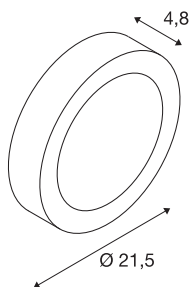

SENSER 24

applique et plafonnier, rond, gris argent, 18W, LED 3000K

L'applique et plafonnier plat SENSER 14 en aluminium est disponible en coloris blanc et gris argent ainsi qu'en version ronde et carrée. L'insert LED Premium rigide permet un angle de rayonnement de 120° pour un éclairage plein et homogène. Grâce à l'alimentation à courant constant fournie, le luminaire est prêt pour le raccordement à la tension secteur 230 Volts.

INFORMATIONS TECHNIQUES

Réf.	162953
Code IP	IP 20
Montage	En saillie
Détails de montage	Plafond, Applique
Variable	Oui
Technologie de variation de l'éclairage	Variateur en début de phase
Tension nominale primaire	220-240V ~50/60Hz
Courant / tension secondaire	350 mA
Classe de protection	I
Puissance en watts	18 W
Lumen	840 lm
Température de couleur	3000 Kelvin
Angle de rayonnement	120 °
Coloris	gris
IRC	80
Données LXXBXX	L70B50
Durée de vie	30000 h
Répartition de l'intensité lumineuse	rotosymétrique
Sortie lumineuse	direct
Hauteur	4.8 cm
Diamètre	21.5 cm
Poids net	0.829 kg

Poids brut	0.939 kg
------------	----------

Accessoires

1002803	Alimentation LED , intérieur, 350mA, 15W, blanc, variable
---------	---