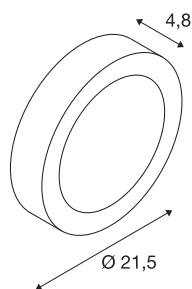

SENSER 14

lampada a parete/plafone, LED, 3000K, rotonda, grigio argento, 14W

La lampada a parete/plafone piatta SENSER 14 in alluminio è disponibile nei colori bianco e grigio argento, in versione rotonda e squadrata. L'insero LED Premium rigido consente di produrre, con l'angolo di emissione di 120°, un'illuminazione di base piatta e omogenea. Grazie al driver a corrente costante in dotazione, l'apparecchio è pronto per il collegamento alla rete elettrica da 230V.

DATI TECNICI

Articolo	162953
Codice IP	IP 20
Montaggio	Superficie
Dettagli di montaggio	Soffitto, Parete
Dimmerabile	Si
Tecnologia del dimmering	Taglio di fase ascendente
Tensione nominale primaria	220-240V ~50/60Hz
Corrente / tensione secondaria	350 mA
Classe isolamento	I
Wattaggio	18 W
Lumen	840 lm
Temperatura colore	3000 Kelvin
Angolo di emissione	120 °
Colore	grigio
CRI	80
Dati LXXBXX	L70B50
Durata	30000 h
Distribuzione dell'intensità luminosa	rotazione simmetrica
Emissione	diretto
Altezza	4.8 cm
Diametro	21.5 cm
Peso netto	0.829 kg

Peso lordo	0.939 kg
------------	----------

Accessori

1002803	Driver LED , 9,1 - 15W 350mA, dimmerabile
---------	--