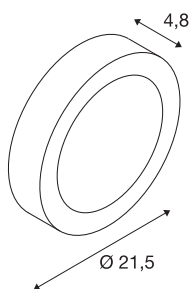

SENSER 14

lampada a parete/plafone, LED, 3000K, rotonda, grigio argento, 14W

La lampada a parete/plafone piatta SENSER 14 in alluminio è disponibile nei colori bianco e grigio argento, in versione rotonda e squadrata. L'inserto LED Premium rigido consente di produrre, con l'angolo di emissione di 120°, un'illuminazione di base piatta e omogenea. Grazie al driver a corrente costante in dotazione, l'apparecchio è pronto per il collegamento alla rete elettrica da 230V.

DATI TECNICI

Articolo	162953
Codice IP	IP 20
Montaggio	Superficie
Dettagli di montaggio	Soffitto, Parete
Dimmerabile	Si
Tecnologia del dimmering	Taglio di fase ascendente
Tensione nominale primaria	220-240V ~50/60Hz
Corrente / tensione secondaria	350 mA
Classe isolamento	I
Wattaggio	18 W
Lumen	840 lm
Temperatura colore	3000 Kelvin
Angolo di emissione	120 °
Colore	grigio
CRI	80
Dati LXXBXX	L70B50
Durata	30000 h
Distribuzione dell'intensità luminosa	rotazione simmetrica
Emissione	diretto
Altezza	4.8 cm
Diametro	21.5 cm
Peso netto	0.829 kg

Peso lordo	0.939 kg
------------	----------

Accessori

1002803	Driver LED , 9,1 - 15W 350mA, dimmerabile
---------	--