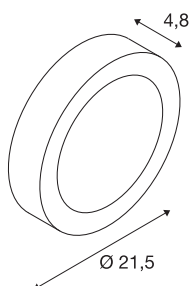

SENSER 14

vegg- og taklampe, LED, 3000 K, rund, sølvgrå, 14W

De flate SENSER 14 vegg- og takarmaturene i aluminium fås i hvitt og sølvgrått og som rund eller firkantet variant. Den stive premium LED-innsatsen med 120° strålevinkel sørger for en homogen grunnbelysning i et stort område. Leveransen omfatter en konstantstrømdriver for tilkobling til 230 V nettspenning.

TEKNISKE DATA

Art.nr.	162953
IP-kode	IP 20
Montering	Utenpåliggende montering
Montering detaljer	Tak, Vegg
Kan dimmes	Ja
Dimmeteknologi	Fasesnitt
Primær merkespenning	220-240V ~50/60Hz
Sekundær strøm / spenning	350 mA
Kapslingsgrad	I
Systemeffekt	18 W
Lysytelse	840 lm
Lysfargetemperatur	3000 Kelvin
Spredningsvinkel	120 °
Farge	grå
CRI	80
LXXBXX-data	L70B50
Levetid	30000 h
Lysstyrkefordeling	rotasjonssymmetrisk
Lysåpning	direkte
Høyde	4.8 cm
Diameter	21.5 cm
Nettvekt	0.829 kg