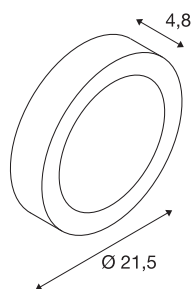

SENSER 14

wand- en plafondarmatuur, LED, 3000K, rond, zilvergrijs, 14W

Het vlakke SENSER 14 wand- en plafondarmatuur van aluminium is verkrijgbaar in de kleuren mat wit en zilvergrijs, en in een ronde of hoekige uitvoering. Het starre Premium LED inzetstuk zorgt door de uitstralingshoek van 120° voor een vlakke, homogene grondverlichting. Met behulp van de meegeleverde LED-driver kan het armatuur rechts-treeds op 230V netspanning worden aangesloten.

TECHNISCHE GEGEVENS

Art.nr.	162953
IP-code	IP 20
Montage	opbouw
Montagebeschrijving	plafond,wand
dimbaar	Ja
Dimtechnologie	faseaansnijding
Primaire nominale spanning	220-240V ~50/60Hz
Secundaire stroom/spanning	350 mA
Beschermingsklasse	I
Wattage	18 W
Lumen	840 lm
Lichtkleurtemperatuur	3000 Kelvin
Stralingshoek	120 °
Kleur	grijs
CRI	80
LXXBXX-gegevens	L70B50
Levensduur	30000 h
Lichtsterkteverdeling	rotatiesymmetrisch
Lichtuitlaat	direct
Hoogte	4.8 cm
Diameter	21.5 cm
Nettogewicht	0.829 kg