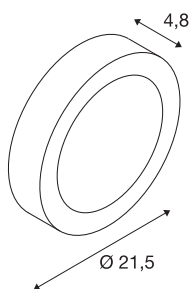

TECHNISCHE SPECIFICATIES

Art.nr.	162953
IP-code	IP 20
Montage	Opbouw
Montagebeschrijving	Plafond,Wand
Dimbaar	Ja
Dimtechniek	Fase-aansnijding
Primaire nominale spanning	220-240V ~50/60Hz
Secundaire stroom / spanning	350 mA
Veiligheidsklasse	I
Wattage	18 W
Lumen	840 lm
Lichtkleurtemperatuur	3000 Kelvin
Stralingshoek	120 °
Kleur	grijs
CRI	80
LXXBXX gegevens	L70B50
Levensduur	30000 h
Lichtsterkteverdeling	rotatiesymmetrisch
Lichtval	direct
Hoogte	4.8 cm
Diameter	21.5 cm
Nettogewicht	0.829 kg