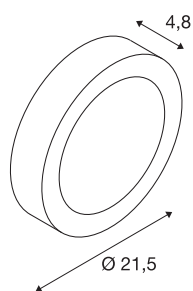

Технические характеристики

Тов. №	162953
IP Code	IP 20
Сборка	Накладной
Детали сборки	Потолок, Стена
С регулировкой яркости	Да
Технология регулирования яркости	Фазовая отсечка
Номинальное первичное напряжение	220-240V ~50/60Hz
Вторичный ток / напряжение	350 mA
Класс защиты	I
Мощность	18 W
Световой поток	840 lm
Цветовая температура	3000 Kelvin
Половинный угол	120 °
Цвет	серый
CRI	80
LXXVXX Данные	L70B50
Срок службы	30000 h
Распределение силы света	с симметрией относительно оси вращения
Световое отверстие	прямой
Высота	4.8 cm
Диаметр	21.5 cm

Вес нетто	0.829 kg
вес брутто	0.939 kg

Аксессуары

1002803	Светодиодный драйвер , 9,1 - 15 Вт, 350 мА, с регулировкой яркости
---------	--