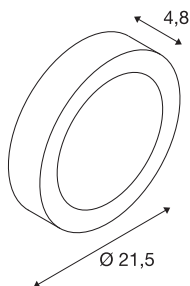

SENSER 14

stenska in stropna svetilka, LED, 3000K, okrogla, srebrno siva, 14W

Ploščata SENSER 14 stenska in stropna svetilka iz aluminija je na voljo v beli in srebrno sivi barvi, pa tudi z okroglim ali oglatim okvirjem. Toga Premium LED žarnica ustvarja sevalni kot 120° za enakomerno razsvetljavo površine. Svetilka se priključi na omrežje z napetostjo 230 V prek priloženega gonilnika s stalnim tokom.

TEHNIČNI PODATKI

Št. art.	162953
IP koda	IP 20
Montaža	Nadgradnja
Podrobnosti montaže	Strop, Stena
Možnost zatemnitve	Da
Tehnologija zatemnitve	Fazni zarez
Primarna nazivna napetost	220-240V ~50/60Hz
Sekundarni tok / napetost	350 mA
Zaščitni razred	I
El. moč	18 W
Lumini	840 lm
Barvna temperatura	3000 Kelvin
Kot sevanja	120 °
Barva	siva
CRI	80
LXXBXX podatki	L70B50
Življenjska doba	30000 h
Razporeditev svetilnosti	simetrično vrtenje
Svetenje	neposredno
Višina	4.8 cm
Premer	21.5 cm
Neto teža	0.829 kg