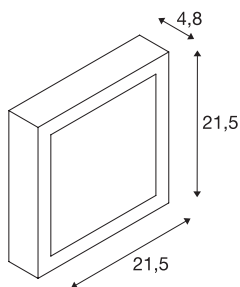

SENSER 14

nástěnné a stropní svítidlo, LED, 3000K, hranaté, stříbrošedé, 14 W

Ploché nástěnné a stropní svítidlo SENSER 14 z hliníku lze zakoupit v barvách bílá a stříbrošedá a také v kulaté nebo hranaté verzi. Použití pevné prémiové LED díky úhlu záření 120° umožňuje ploché, homogenní základní osvětlení. Na základě zdroje konstantního proudu z obsahu dodávky je svítidlo připraveno k připojení k síťovému napětí 230 V.

TECHNICKÁ DATA

Č. výrobku	163013
Kód IP	IP 20
Montáž	Nástavba
Podrobnosti montáže	Strop, Stěna
Stmívatelné	Áno
Technologie stmívání	Stmívač pro fázové zatížení
Primární jmenovité napětí	220-240V ~50/60Hz
Sekundární proud / napětí	350 mA
Třída ochrany	I
Příkon	18 W
Lumen	840 lm
Teplota barvy světla	3000 Kelvin
Úhel záření	120 °
Barva	šedá
CRI	90
Data LXXBXX	L70B50
Životnost	30000 h
Svítilivost	rotačně symetrický
Výstup světla	přímé
Délka	21.5 cm
Šířka	21.5 cm
Výška	4.8 cm