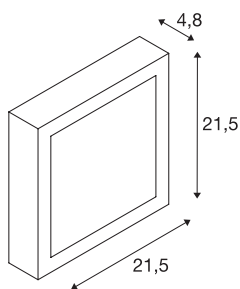

SENSER 24

Wand- und Deckenleuchte, LED, 3000K, eckig, silbergrau, 14W

Die flache SENSER 14 Wand- und Deckenleuchte aus Aluminium ist erhältlich in den Farben weiß und silbergrau sowie in runder- und eckiger Ausführung. Der starre Premium LED-Einsatz ermöglicht durch den Abstrahlwinkel von 120° eine flächige, homogene Grundbeleuchtung. Aufgrund des im Lieferumfang enthaltenen Konstantstromtreiber ist die Leuchte anschlussfertig für 230 Volt Netzspannung.

TECHNISCHE DATEN

Art. Nr.	163013
IP Code	IP 20
Montage	Aufbau
Montagedetails	Decke, Wand
Dimmbar	Ja
Technologie der Dimmung	Phasenanschnitt
Primäre Nennspannung	220-240V ~50/60Hz
Sekundär Strom / Spannung	350 mA
Schutzklasse	I
Wattage	18 W
Lumen	840 lm
Lichtfarbtemperatur	3000 Kelvin
Abstrahlwinkel	120 °
Farbe	grau
CRI	90
LXXBXX Daten	L70B50
Lebensdauer	30000 h
Lichtstärkeverteilung	rotationssymmetrisch
Lichtaustritt	direkt
Länge	21.5 cm
Breite	21.5 cm
Höhe	4.8 cm