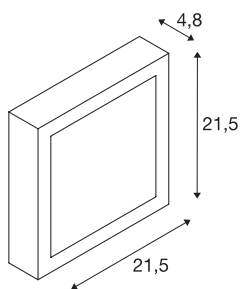

SENSER 24

Wand- und Deckenleuchte, LED, 3000K, eckig, silbergrau, 14W

Die flache SENSER 14 Wand- und Deckenleuchte aus Aluminium ist erhältlich in den Farben weiß und silbergrau sowie in runder- und eckiger Ausführung. Der starre Premium LED-Einsatz ermöglicht durch den Abstrahlwinkel von 120° eine flächige, homogene Grundbeleuchtung. Aufgrund des im Lieferumfang enthaltenen Konstantstromtreiber ist die Leuchte anschlussfertig für 230 Volt Netzspannung.

TECHNISCHE DATEN

Art. Nr.	163013
IP Code	IP 20
Montage	Aufbau
Montagedetails	Decke,Wand
Dimmbar	Ja
Technologie der Dimmung	Phasenanschnitt
Primäre Nennspannung	220-240V ~50/60Hz
Sekundär Strom / Spannung	350 mA
Schutzklasse	I
Wattage	18 W
Lumen	840 lm
Lichtfarbtemperatur	3000 Kelvin
Abstrahlwinkel	120 °
Farbe	grau
CRI	90
LXXBXX Daten	L70B50
Lebensdauer	30000 h
Lichtstärkeverteilung	rotationssymmetrisch
Lichtaustritt	direkt
Länge	21.5 cm
Breite	21.5 cm
Höhe	4.8 cm