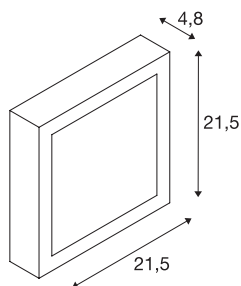

Appliques et plafonniers SENSE 14

LED, 3000 K, carré, gris argenté, 14 W

L'applique et plafonnier plat SENSE 14 en aluminium est disponible dans les coloris blanc et gris argenté, et dans un design rond ou carré. Le module LED Premium rigide permet un éclairage de surface homogène grâce à son angle de rayonnement de 120°. Le driver à courant constant fourni permet de brancher la lampe directement sur le réseau 230 V.

INFORMATIONS TECHNIQUES

N° art.	163013
Code IP	IP 20
Montage	Apparent
Infos de montage	Plafond, Mur
Dimmable	Oui
Technologie du dimmage	Variateur en phase ascendante
Tension nominale primaire	220-240V ~50/60Hz
Courant / tension secondaire	350 mA
Indice de protection	I
Wattage	18 W
Lumen	840 lm
Température de couleur	3000 Kelvin
Angle faisceau	120 °
Coloris	gris
CRI	90
Caractéristiques LXXBXX	L70B50
Durée de vie	30000 h
Répartition de l'intensité lumineuse	rotosymétrique
Faisceau lumineux	direct
Longueur	21.5 cm
Largeur	21.5 cm
Hauteur	4.8 cm