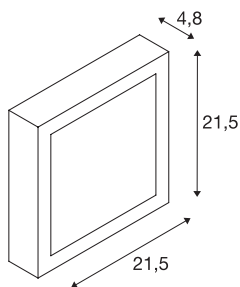

SENSE 14

applique et plafonnier, carré, gris argent, 14W, LED 3000K

L'applique et plafonnier plat SENSE 14 en aluminium est disponible en coloris blanc et gris argent ainsi qu'en version ronde et carrée. L'insert LED Premium rigide permet un angle de rayonnement de 120° pour un éclairage plein et homogène. Grâce à l'alimentation à courant constant fournie, le luminaire est prêt pour le raccordement à la tension secteur 230 Volts.

INFORMATIONS TECHNIQUES

Réf.	163013
Code IP	IP 20
Montage	En saillie
Détails de montage	Plafond, Applique
Variable	Oui
Technologie de variation de l'éclairage	Variateur en début de phase
Tension nominale primaire	220-240V ~50/60Hz
Courant / tension secondaire	350 mA
Classe de protection	I
Puissance en watts	18 W
Lumen	840 lm
Température de couleur	3000 Kelvin
Angle de rayonnement	120 °
Coloris	gris
IRC	90
Données LXXBXX	L70B50
Durée de vie	30000 h
Répartition de l'intensité lumineuse	rotosymétrique
Sortie lumineuse	direct
Longueur	21.5 cm
Largeur	21.5 cm
Hauteur	4.8 cm