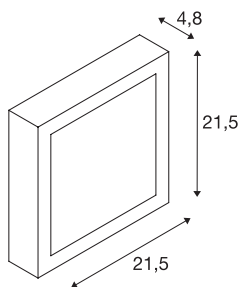

## SENSE 14

applique et plafonnier, carré, gris argent, 14W, LED 3000K

L'applique et plafonnier plat SENSE 14 en aluminium est disponible en coloris blanc et gris argent ainsi qu'en version ronde et carrée. L'insert LED Premium rigide permet un angle de rayonnement de 120° pour un éclairage plein et homogène. Grâce à l'alimentation à courant constant fournie, le luminaire est prêt pour le raccordement à la tension secteur 230 Volts.

## INFORMATIONS TECHNIQUES

Réf.	163013
Code IP	IP 20
Montage	En saillie
Détails de montage	Plafond, Applique
Variable	Oui
Technologie de variation de l'éclairage	Variateur en début de phase
Tension nominale primaire	220-240V ~50/60Hz
Courant / tension secondaire	350 mA
Classe de protection	I
Puissance en watts	18 W
Lumen	840 lm
Température de couleur	3000 Kelvin
Angle de rayonnement	120 °
Coloris	gris
IRC	90
Données LXXBXX	L70B50
Durée de vie	30000 h
Répartition de l'intensité lumineuse	rotosymétrique
Sortie lumineuse	direct
Longueur	21.5 cm
Largeur	21.5 cm
Hauteur	4.8 cm