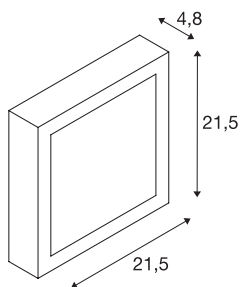

## TEKNISKE DATA

Art.nr.	163013
IP-kode	IP 20
Montering	Utenpåliggende montering
Montering detaljer	Tak, Vegg
Kan dimmes	Ja
Dimmeteknologi	Fasesnitt
Primær merkespenning	220-240V ~50/60Hz
Sekundær strøm / spenning	350 mA
Kapslingsgrad	I
Systemeffekt	18 W
Lysytelse	840 lm
Lysfargetemperatur	3000 Kelvin
Spredningsvinkel	120 °
Farge	grå
CRI	90
LXXBXX-data	L70B50
Levetid	30000 h
Lysstyrkefordeling	rotasjonssymmetrisk
Lysåpning	direkte
Lengde	21.5 cm
Bredde	21.5 cm
Høyde	4.8 cm