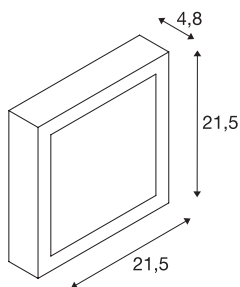

## SENSER 14

stenska in stropna svetilka, LED, 3000K, oglata, srebrno siva, 14W

Ploščata SENSER 14 stenska in stropna svetilka iz aluminija je na voljo v beli in srebrno sivi barvi, pa tudi z okroglim ali oglatim okvirjem. Toga Premium LED žarnica ustvarja sevalni kot 120° za enakomerno razsvetljavo površine. Svetilka se priključi na omrežje z napetostjo 230 V prek priloženega gonilnika s stalnim tokom.

## TEHNIČNI PODATKI

Št. art.	163013
IP koda	IP 20
Montaža	Nadgradnja
Podrobnosti montaže	Strop, Stena
Možnost zatemnitve	Da
Tehnologija zatemnitve	Fazni zarez
Primarna nazivna napetost	220-240V ~50/60Hz
Sekundarni tok / napetost	350 mA
Zaščitni razred	I
El. moč	18 W
Lumini	840 lm
Barvna temperatura	3000 Kelvin
Kot sevanja	120 °
Barva	siva
CRI	90
LXXBXX podatki	L70B50
Življenjska doba	30000 h
Razporeditev svetilnosti	simetrično vrtenje
Svetenje	neposredno
Dolžina	21.5 cm
Širina	21.5 cm
Višina	4.8 cm