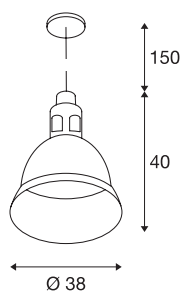

PARA 380

candeeiro pendente, A60, alumínio natureza, máx. 160W

A luminária pendente PARA 380 foi concebida para o setor técnico e industrial, o que se reflete, quer na sua forma, quer também nos atributos técnicos de iluminação. A luminária está equipada com um suporte de lâmpada E27 para a utilização de lâmpadas de uso geral e economizadoras de energia. Oferecemos-lhe de igual modo as alternativas LED e lâmpadas de luz mista adequadas. Preparado para uma potência total de 250W, PARA 380, disponível opcionalmente com pintura em cinzento prateado, preto, vermelho, bege, alumínio natureza ou branco, pode ser perfeitamente usado como iluminação de salões. A luminária pendente PARA 380 está preparada para ligação direta a uma tensão de rede de 230V.

DADOS TÉCNICOS

Ref. n.º	165358
Número de tomadas	1
IP Code	IP 20
Montagem	Montagem à superfície
Pormenores da montagem	Teto
Tensão nominal primária	220-240V ~50/60Hz
Classe de proteção	I
Potência	20 W
Cor	Alumínio
Altura	40 cm
Diâmetro	38.5 cm
Comprimento do pêndulo	150 cm
Peso líquido	1.199 kg
Peso bruto	1.279 kg
Página BIG WHITE	179