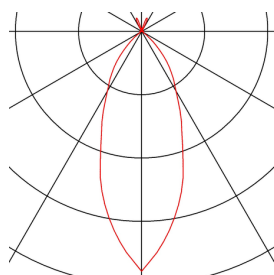

PARA 380

candeeiro pendente, A60, alumínio natureza, máx. 160W

A luminária pendente PARA 380 foi concebida para o setor técnico e industrial, o que se reflete, quer na sua forma, quer também nos atributos técnicos de iluminação. A luminária está equipada com um suporte de lâmpada E27 para a utilização de lâmpadas de uso geral e economizadoras de energia. Oferecemos-lhe de igual modo as alternativas LED e lâmpadas de luz mista adequadas. Preparado para uma potência total de 250W, PARA 380, disponível opcionalmente com pintura em cinzento prateado, preto, vermelho, bege, alumínio natureza ou branco, pode ser perfeitamente usado como iluminação de salões. A luminária pendente PARA 380 está preparada para ligação direta a uma tensão de rede de 230V.

DADOS TÉCNICOS

Ref. n.º	165358
Número de tomadas	1
IP Code	IP 20
Montagem	Montagem à superfície
Pormenores da montagem	Teto
Tensão nominal primária	220-240V ~50/60Hz
Classe de proteção	I
Potência	20 W
Cor	Alumínio
Altura	40 cm
Diâmetro	38.5 cm
Comprimento do pêndulo	150 cm
Peso líquido	1.199 kg
Peso bruto	1.279 kg
Página BIG WHITE	179