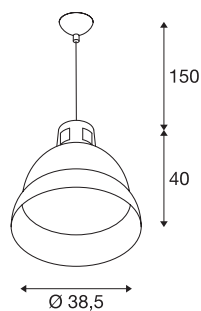

## PARA 308

подвесной светильник, A60, необработанный алюминий, макс. 160Вт

Светильник с отражателем PARA 380 со своими особыми световыми характеристиками идеально подходит для технического, промышленного сектора. Имея класс защиты IP 20, он защищен от внешних воздействий. Благодаря высокой потребляемой мощности в 160 Вт подвесной светильник идеально подходит для освещения холлов. Светильник из алюминия убеждает своим качеством. Когда вас вдохновляют преимущества освещения SLV для помещений?

## Технические характеристики

Тов. №	165358
Патрон	E27
Количество патронов	1
IP Code	IP 20
Сборка	Накладной
Детали сборки	Потолок
Номинальное первичное напряжение	220-240V ~50/60Hz
Класс защиты	I
Мощность	20 W
Цвет	Алюминий
Высота	40 cm
Диаметр	38.5 cm
Длина подвесного светильника	150 cm
Вес нетто	1.2 kg
вес брутто	1.331 kg
BIG WHITE Seite	319