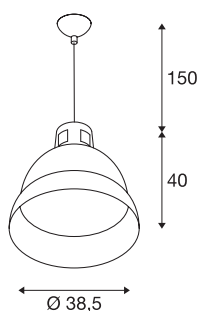

PARA 308

подвесной светильник, А60, черный, макс. 160Вт

Светильник с отражателем PARA 380 со своими особыми световыми характеристиками идеально подходит для технического, промышленного сектора. Имея класс защиты IP 20, он защищен от внешних воздействий. Благодаря высокой потребляемой мощности в 160 Вт подвесной светильник идеально подходит для освещения холлов. Светильник из алюминия убеждает своим высоким качеством. Испытайте PARA в действии и убедитесь в успехе на личном опыте.

Технические характеристики

Тов. №	165359
Патрон	E27
Количество патронов	1
IP Code	IP 20
Сборка	Накладной
Детали сборки	Потолок
Номинальное первичное напряжение	220-240V ~50/60Hz
Класс защиты	I
Мощность	20 W
Цвет	черный
Высота	40 см
Диаметр	38.5 см
Длина подвесного светильника	150 см
Вес нетто	1.218 kg
вес брутто	1.343 kg
BIG WHITE Seite	319