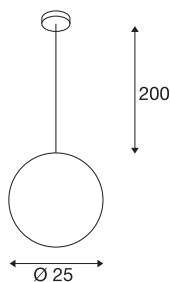

ROTOBALL 25

suspension intérieure, blanc/gris, E27, 24W max

La suspension sphérique 230V ROTOBALL 25 est composée d'un abat-jour en plastique résistant à la chaleur et d'un joli support en acier gris argent. Le diffuseur volumineux assure une répartition homogène de la lumière issue d'une lampe basse consommation ou LED à douille E27 classique. Une patère adaptée est fournie. La suspension ROTOBALL 25 est ainsi prête pour le raccordement direct à la tension secteur 230V.

INFORMATIONS TECHNIQUES

Réf.	165390
Douille	E27
Nombre de douilles	1
Code IP	IP 20
Montage	En saillie
Détails de montage	Plafond
Tension nominale primaire	220-240V ~50/60Hz
Classe de protection	I
Puissance en watts	24 W
Coloris	blanc
Répartition de l'intensité lumineuse	rotosymétrique
Sortie lumineuse	direct - indirect
Diamètre	25 cm
Longueur du câble de suspension	200 cm
Poids net	1.192 kg
Poids brut	1.728 kg
Page du BIG WHITE	317