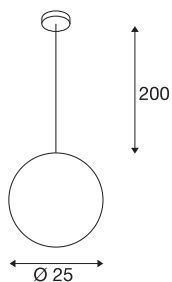

ROTOBALL 25

suspension intérieure, blanc/gris, E27, 24W max

La suspension sphérique 230V ROTOBALL 25 est composée d'un abat-jour en plastique résistant à la chaleur et d'un joli support en acier gris argent. Le diffuseur volumineux assure une répartition homogène de la lumière issue d'une lampe basse consommation ou LED à douille E27 classique. Une patère adaptée est fournie. La suspension ROTOBALL 25 est ainsi prête pour le raccordement direct à la tension secteur 230V.

INFORMATIONS TECHNIQUES

Réf.	165390
Douille	E27
Nombre de douilles	1
Code IP	IP 20
Montage	En saillie
Détails de montage	Plafond
Tension nominale primaire	220-240V ~50/60Hz
Classe de protection	I
Puissance en watts	24 W
Coloris	blanc
Répartition de l'intensité lumineuse	rotosymétrique
Sortie lumineuse	direct - indirect
Diamètre	25 cm
Longueur du câble de suspension	200 cm
Poids net	1.192 kg
Poids brut	1.728 kg
Page du BIG WHITE	317