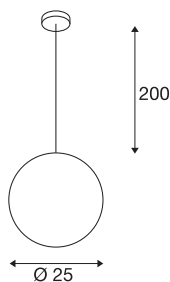

ROTOBALL 25

pendelarmatur, E27, sølvgrå/hvit, Ø 25 cm, maks. 24 W

ROTOBALL 25 er en kuleformet 230V pendelarmatur og består av en armaturskjerm i temperaturbestandig plast som er rammet inn av en holder i sølvgrått stål. Den store armaturskjermen sørger for en jevn belysning fra spare- eller LED-lyskilden med vanlig E27-sokkel. En passende takrosett er inkludert i leveransen. Dermed er ROTOBALL 25 pendelarmatur klar for direkte tilkobling til 230 V nettspenning.

TEKNISKE DATA

Art.nr.	165390
EL nummer	3312048
Sokkel	E27
Antall lyskilder	1
IP-kode	IP 20
Montering	Utenpåliggende montering
Montering detaljer	Tak
Primær merkespenning	220-240V ~50/60Hz
Kapslingsgrad	I
Systemeffekt	24 W
Farge	hvit
Lysstyrkefordeling	rotasjonssymmetrisk
Lysåpning	direkte - indirekte
Diameter	25 cm
pendellengde	200 cm
Nettvekt	1.192 kg
Bruttvekt	1.728 kg
BIG WHITE side	317