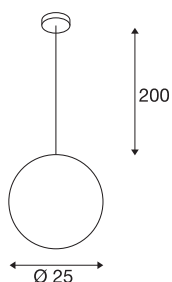

## ROTOBALL 25

pendelarmatuur, TC-(D,H,T,Q)SE, zilvergrijs/wit, Ø 25cm, max. 24W

Het bolvormige hoogvolt pendelarmatuur ROTOBALL 25 bestaat uit een lampenkap van temperatuurbestendige kunststof, die optisch met een houder uit zilvergrijs staal wordt afgerond. De grote lampenkap is uitgerust met een standaard E27 fitting voor gebruik met energiespaarlampen of LED-lampen en zorgt voor een homogene lichtverdeling. Een passende plafonddrozet is reeds in de leveromgang inbegrepen. Het ROTOBALL 25 pendelarmatuur is zo klaar voor de rechtstreekse aansluiting op 230V netspanning.

## TECHNISCHE GEGEVENS

Art.nr.	165390
Fitting	E27
Aantal fittingen	1
IP-code	IP 20
Montage	opbouw
Montagebeschrijving	plafond
Primaire nominale spanning	220-240V ~50/60Hz
Beschermingsklasse	I
Wattage	24 W
Kleur	wit
Lichtsterkteverdeling	rotatiesymmetrisch
Lichtuitlaat	direct-indirect
Diameter	25 cm
Pendellengte	200 cm
Nettogewicht	1.192 kg
Brutogewicht	1.728 kg
BIG WHITE pagina	317