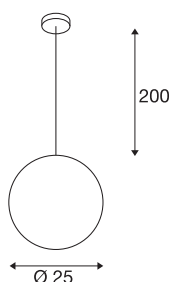

ROTOBALL 25

подвесной светильник, TC-(D,H,T,Q)SE,
серебристо-серый/белый, Ø 25 см, макс. 24 Вт

Сферический высоковольтный подвесной светильник ROTOBALL 25 оснащен абажуром из термостойкой пластмассы, который визуально дополнен креплением из серебристо-серой стали. Объемный абажур обеспечивает однородное освещение энергосберегающим или светодиодным источником света, устанавливаемым в стандартный патрон E27. В комплект поставки включена соответствующая потолочная розетка. Подвесной светильник ROTOBALL 25 можно напрямую подключать к сети напряжением 230 В.

Технические характеристики

Тов. №	165390
Патрон	E27
Количество патронов	1
IP Code	IP 20
Сборка	Накладной
Детали сборки	Потолок
Номинальное первичное напряжение	220-240V ~50/60Hz
Класс защиты	I
Мощность	24 W
Цвет	белый
Распределение силы света	с симметрией относительно оси вращения
Световое отверстие	прямой - отраженный
Диаметр	25 см
Длина подвесного светильника	200 см
Вес нетто	1.192 kg
вес брутто	1.728 kg
BIG WHITE Seite	317