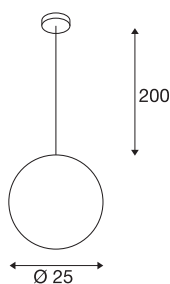

ROTOBALL 25

viseča svetilka, TC-(D,H,T,Q)SE, srebrno siva/bela, Ø 25 cm, maks. 24 W

Kroglasta visokonapetostna viseča svetilka ROTOBALL 25 je sestavljena iz plastičnega senčnika, ki je odporen proti visokim temperaturam, in privlačnega držala iz srebrno sivega jekla. Veliki senčnik zagotavlja enakomerno oddajanje svetlobe iz energijsko varčne ali LED žarnice za standardni okov E27. Ustrezna stropna rozeta je že vključena v paket. ROTOBALL 25 viseča svetilka z nastavljivo dolžino je primerna za neposredno priključitev na omrežje z napetostjo 230 V.

TEHNIČNI PODATKI

Št. art.	165390
Okov	E27
Število okovov	1
IP koda	IP 20
Montaža	Nadgradnja
Podrobnosti montaže	Strop
Primarna nazivna napetost	220-240V ~50/60Hz
Zaščitni razred	I
El. moč	24 W
Barva	bela
Razporeditev svetilnosti	simetrično vrtenje
Svetenje	neposredno – posredno
Premer	25 cm
Dolžina nihala	200 cm
Neto teža	1.192 kg
Bruto teža	1.728 kg
BIG WHITE Stran	317