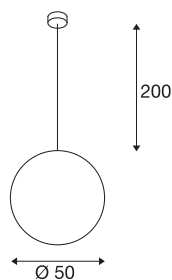

ROTOBALL 50

suspension intérieure, blanc/gris, E27, 24W max

La suspension sphérique 230V ROTOBALL 50 est composée d'un abat-jour en plastique résistant à la chaleur et d'un joli support en acier gris argent. Le diffuseur volumineux assure une répartition homogène de la lumière issue de la lampe basse consommation à douille E27 classique. Une patère adaptée est fournie. La suspension ROTOBALL 50 est ainsi prête pour le raccordement direct à la tension secteur 230V.

INFORMATIONS TECHNIQUES

Réf.	165400
Douille	E27
Nombre de douilles	1
Code IP	IP 20
Montage	En saillie
Détails de montage	Plafond
Tension nominale primaire	220-240V ~50/60Hz
Classe de protection	I
Puissance en watts	24 W
Coloris	blanc
Répartition de l'intensité lumineuse	rotosymétrique
Sortie lumineuse	direct - indirect
Diamètre	50 cm
Longueur du câble de suspension	200 cm
Poids net	3.241 kg
Poids brut	5.166 kg
Page du BIG WHITE	317